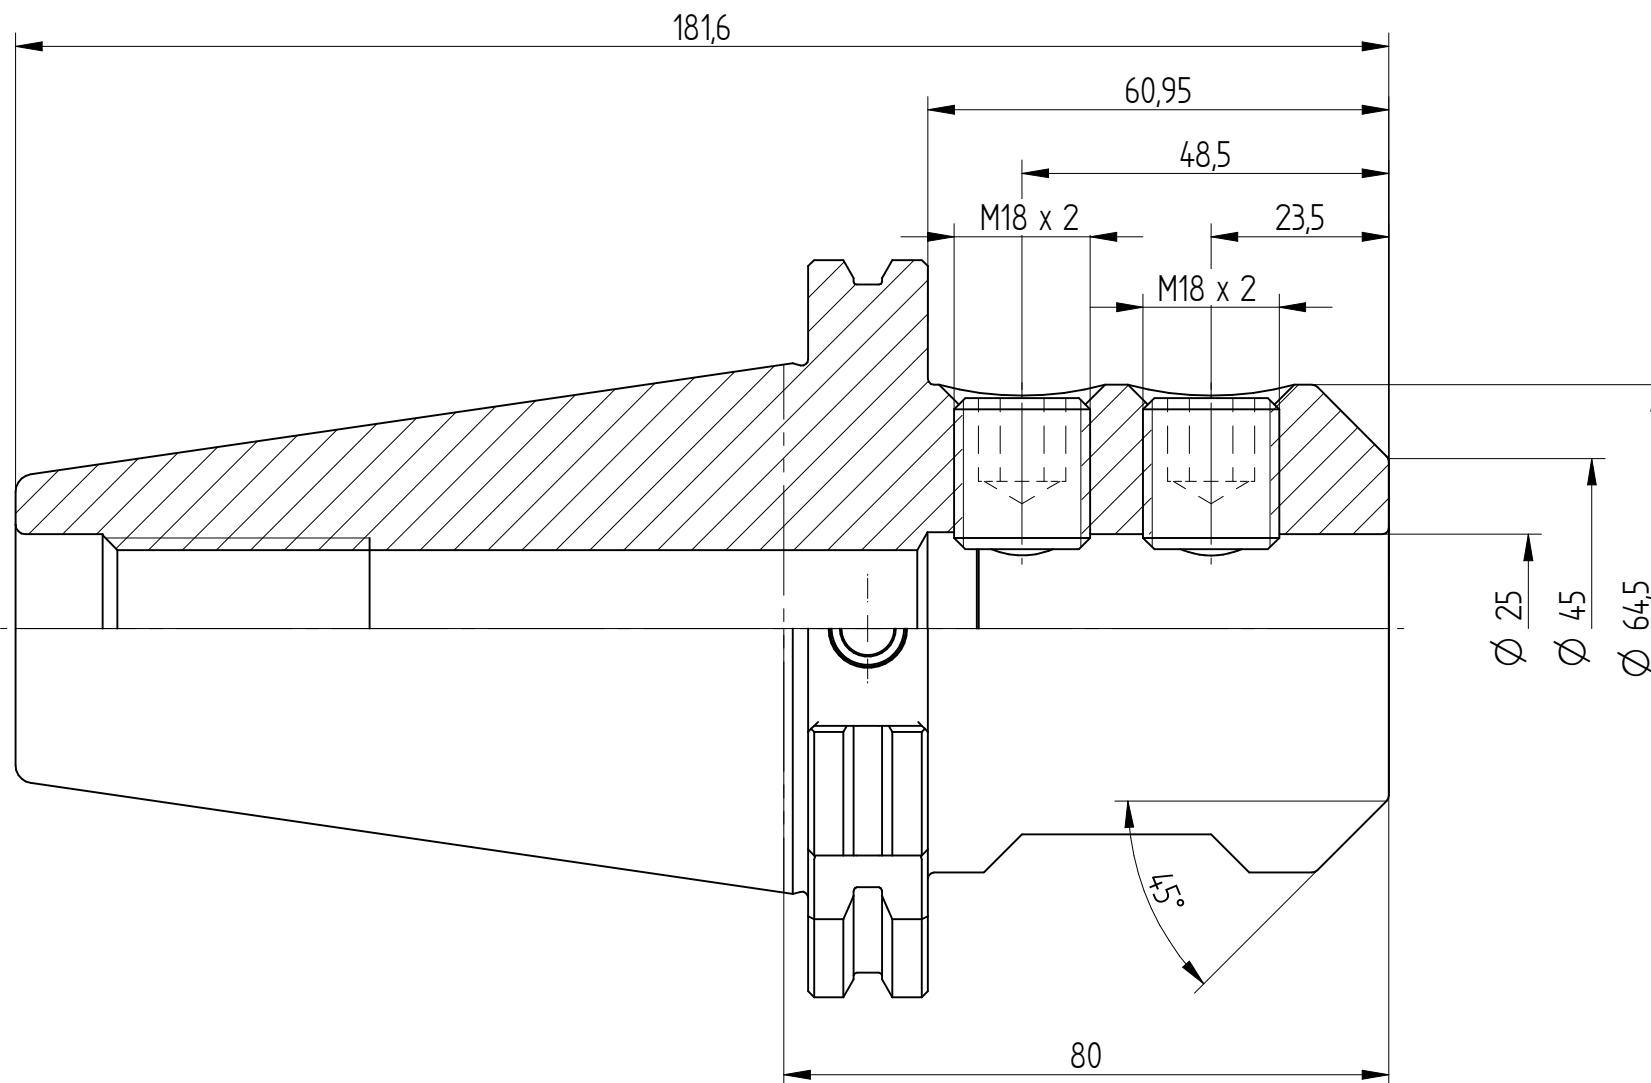

Swiss
Precision
Tools

REGO-FIX®

REGO-FIX AG
Obermattweg 60
4456 Tenniken / Switzerland

Phone +41 61 976 14 66
Fax +41 61 976 14 14
www.rego-fix.com

This is a non-controlled copy. All information given herein is subject to change without notice

The information given herein has been carefully checked and is believed to be correct. REGO-FIX, however, assumes no responsibility or liability for any errors, inaccuracies or omissions that may appear in this drawing

This document is subject to copyright laws. No part of this document may be reproduced or transmitted in any form or any means, electronic or mechanic, for any purpose, without the express written permission of REGO-FIX

Type : TC50_WD25x080
Part No. : 225032550
Date : 21.04.2015
Scale : 1:1